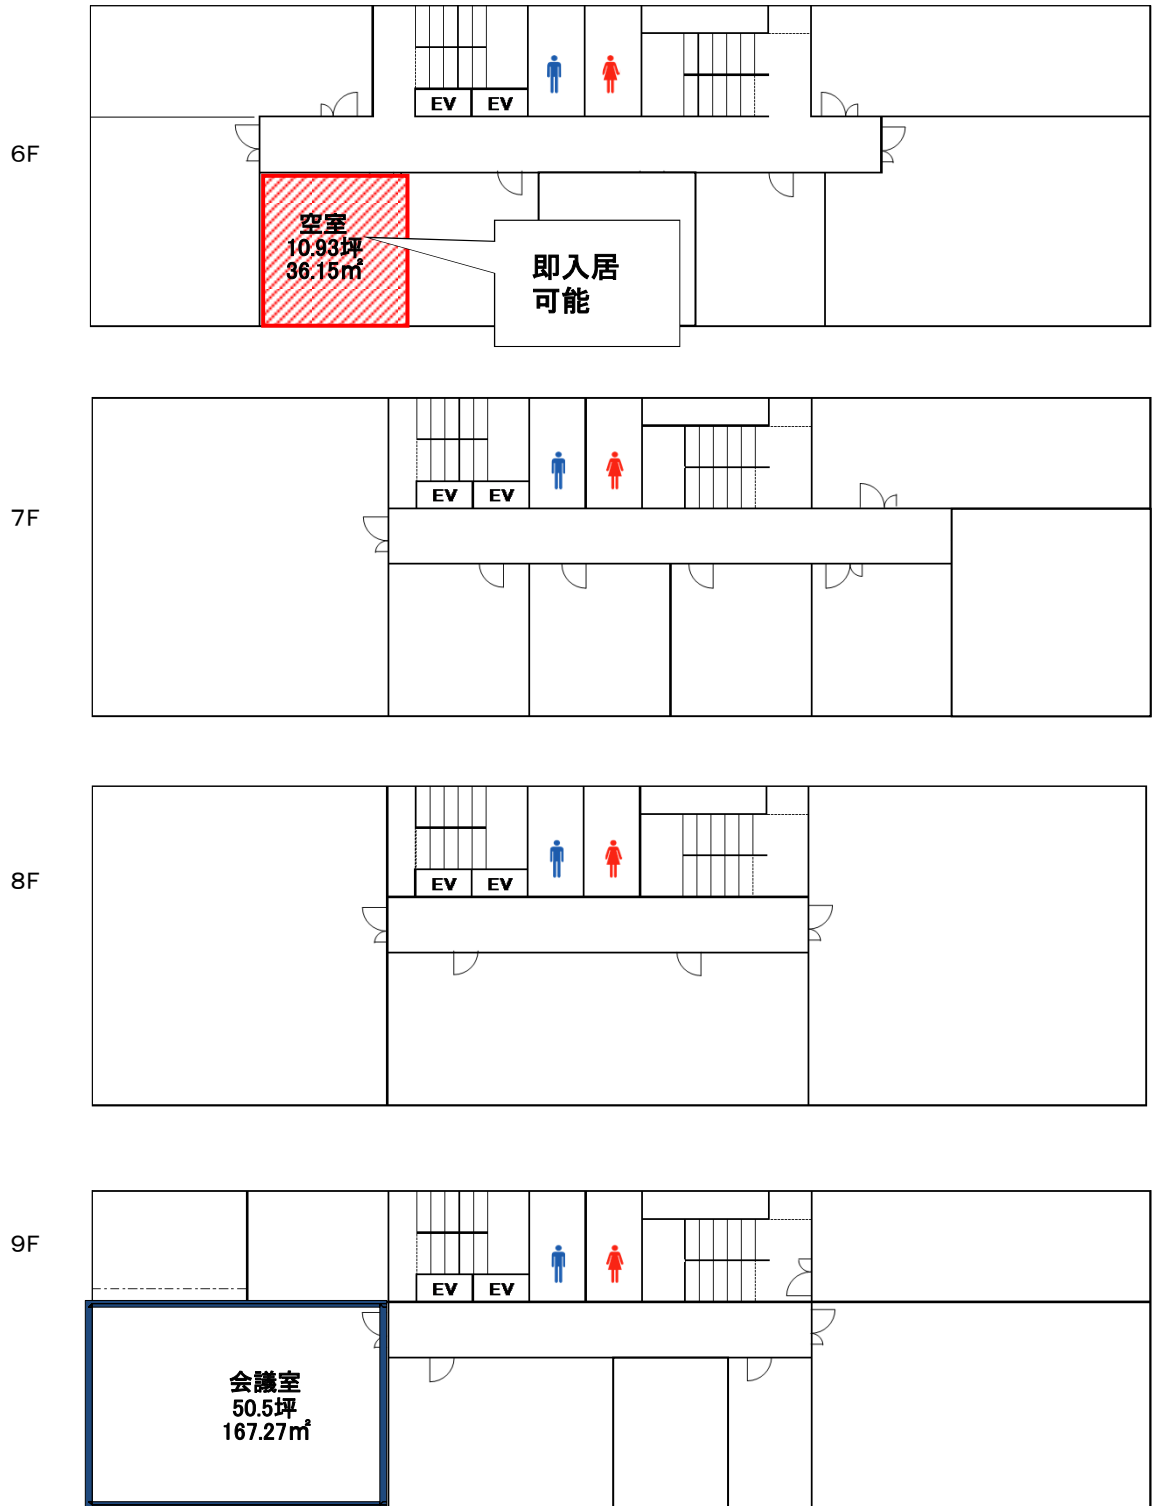

フロアマップ

2018年10月1日現在

フロアマップ

2018年10月1日現在

募集条件

	賃料	共益費	敷金
1階	14,000円/坪	-	12ヶ月
2~3階	11,300円/坪	-	12ヶ月
4階以上	10,800円/坪	-	12ヶ月
駐車場	32,000円/坪	-	3ヶ月