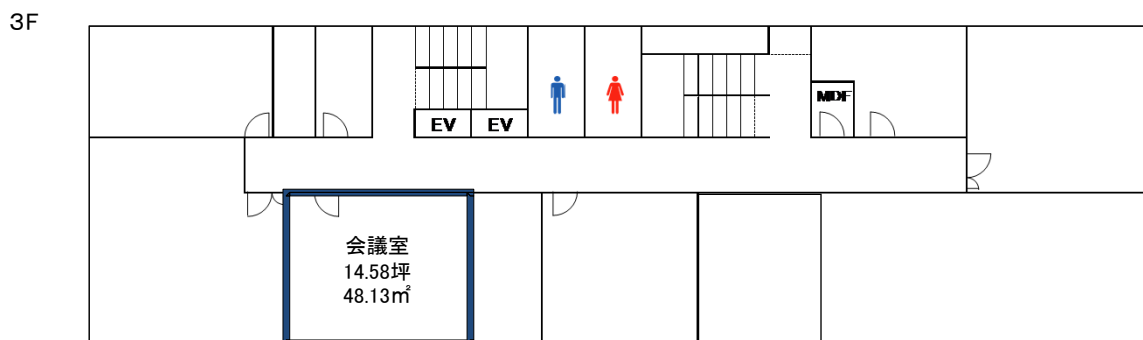

フロアマップ

2021年4月1日現在

フロアマップ

2021年4月1日現在

募集条件

	賃料	共益費	敷金
1階	14,000円/坪	-	12ヶ月
2~3階	11,300円/坪	-	12ヶ月
4階以上	10,800円/坪	-	12ヶ月
駐車場	32,000円/坪	-	3ヶ月