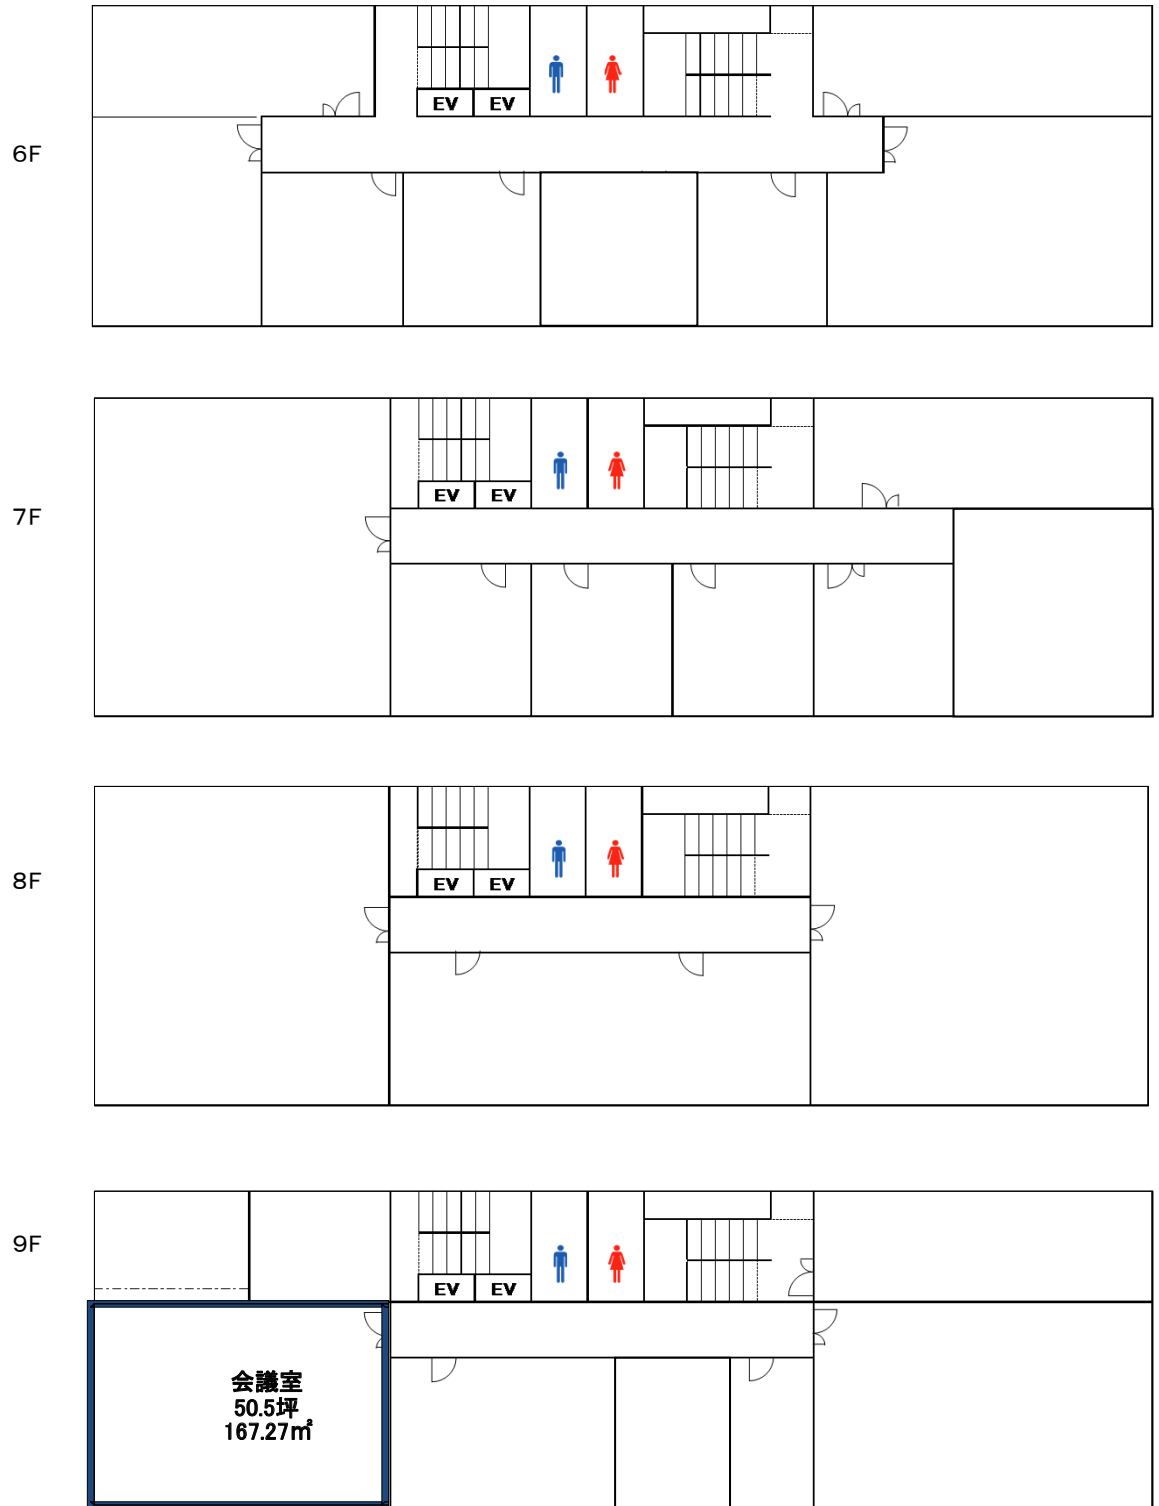

フロアマップ

2021年4月1日現在

フロアマップ

2021年4月1日現在

募集条件

	賃料	共益費	敷金
1階	14,000円/坪	-	12ヶ月
2~3階	11,300円/坪	-	12ヶ月
4階以上	10,800円/坪	-	12ヶ月
駐車場	32,000円/坪	-	3ヶ月